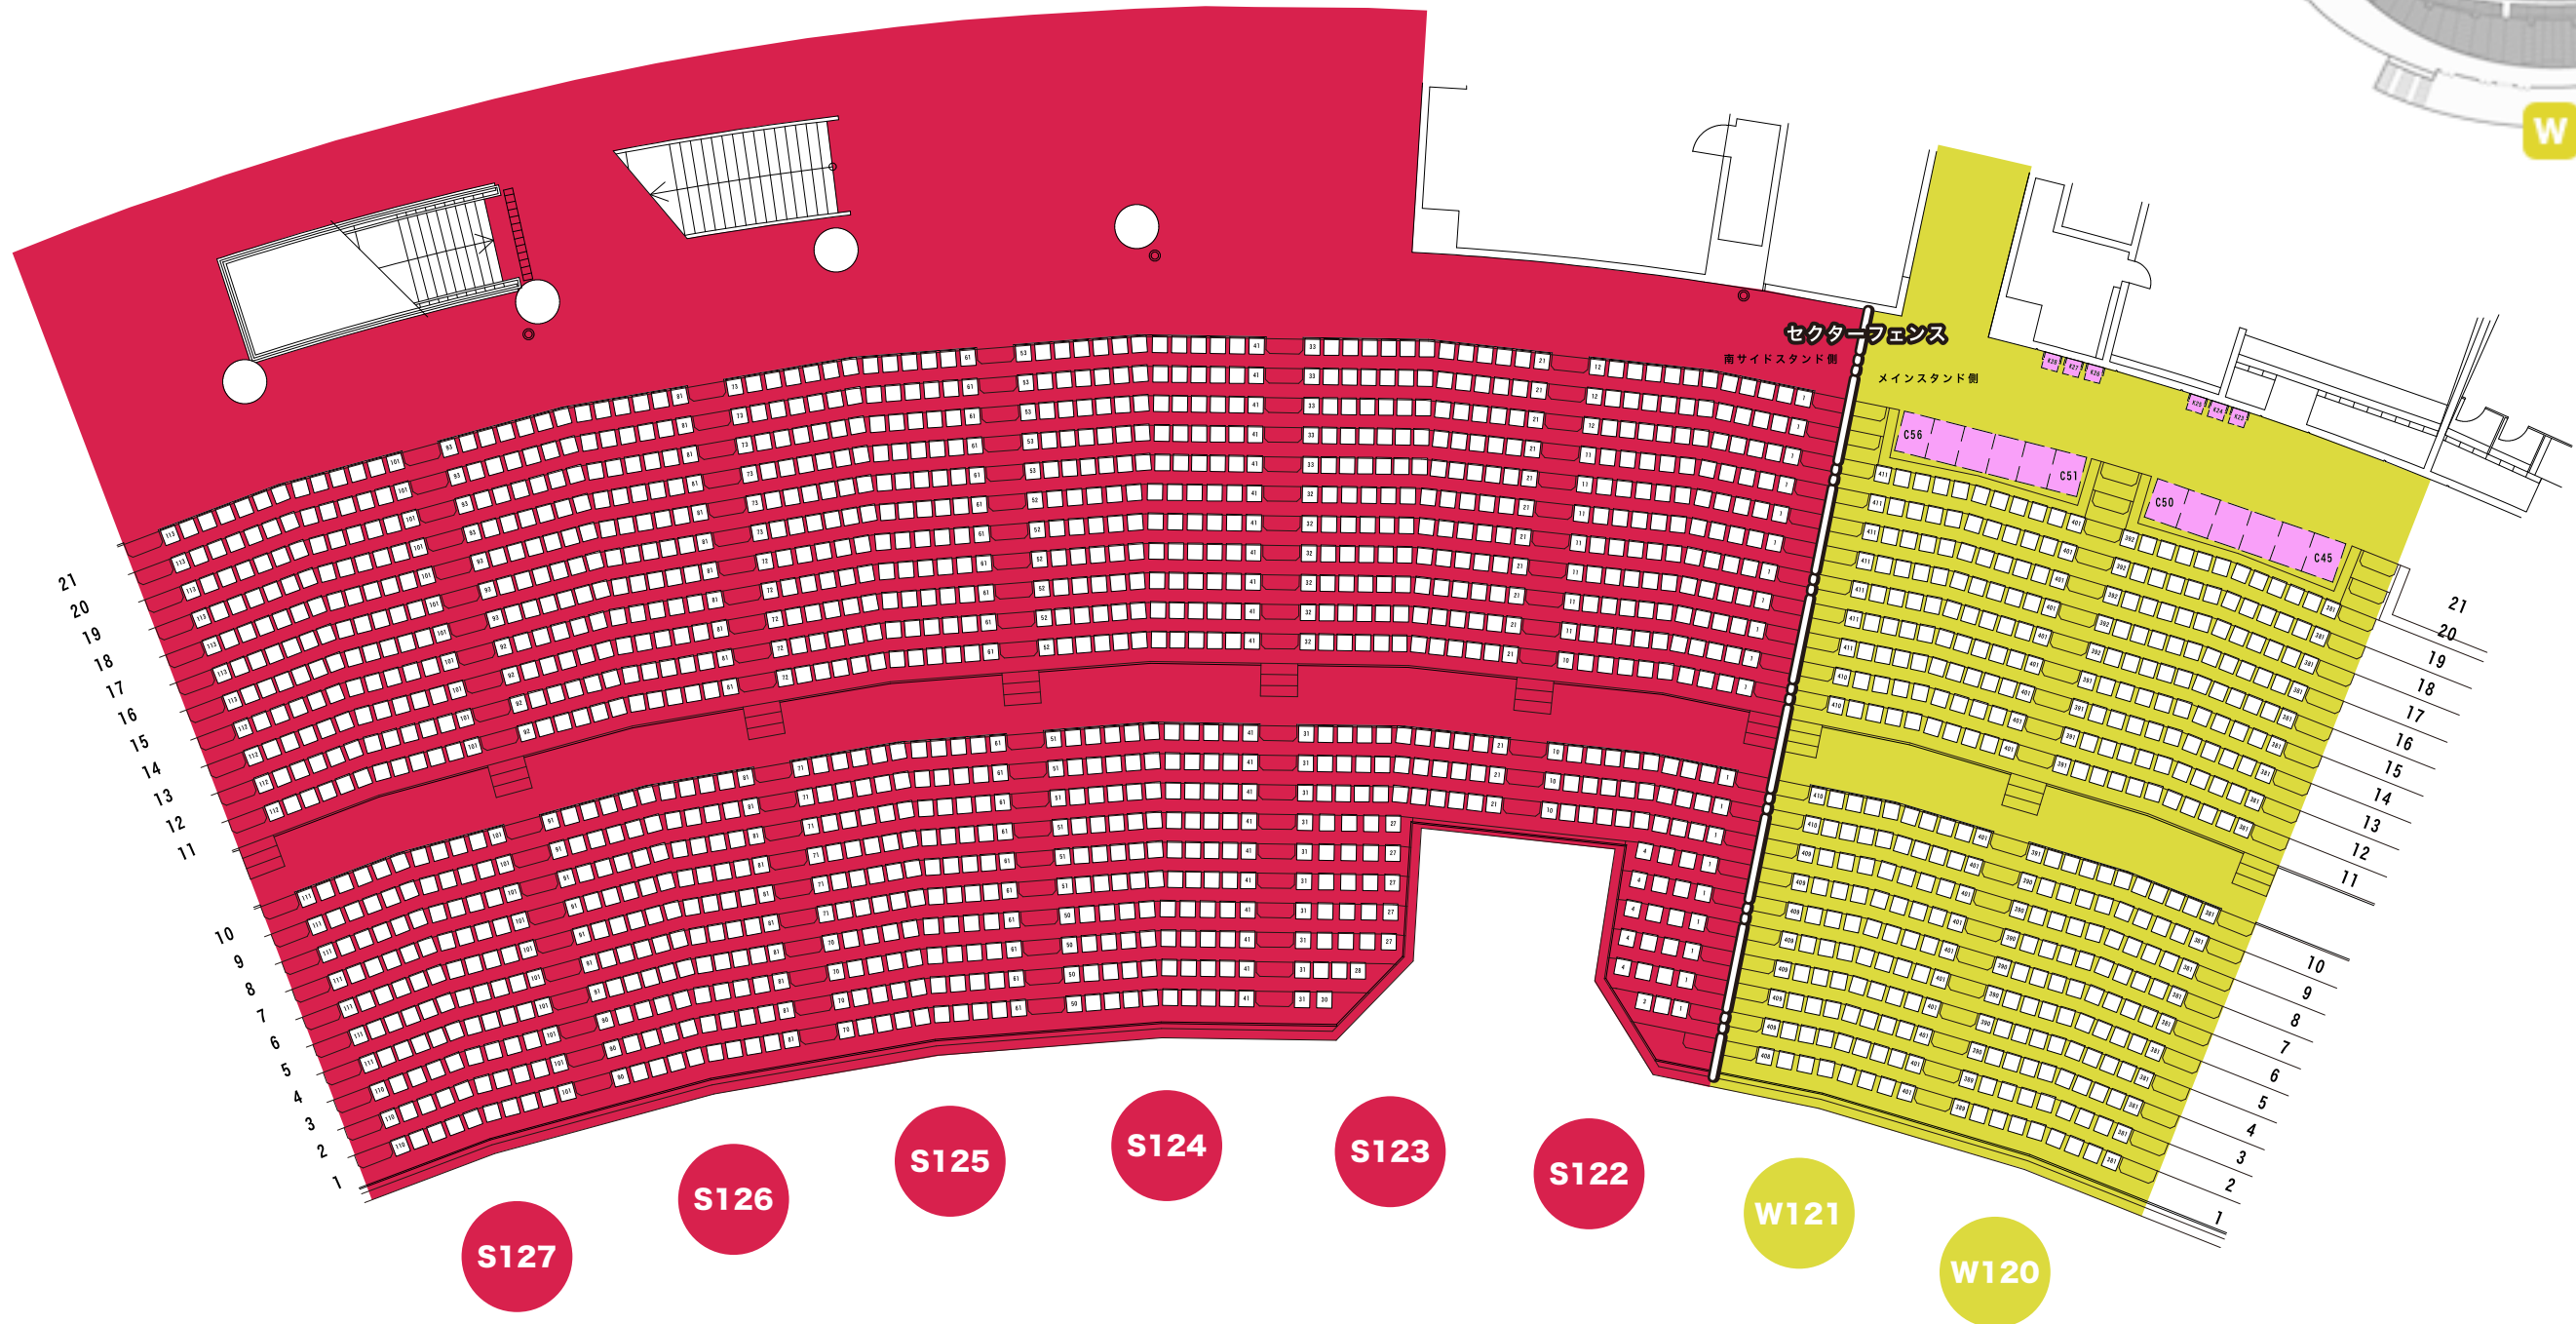

南サイドスタンド    メインスタンド

フィールド側