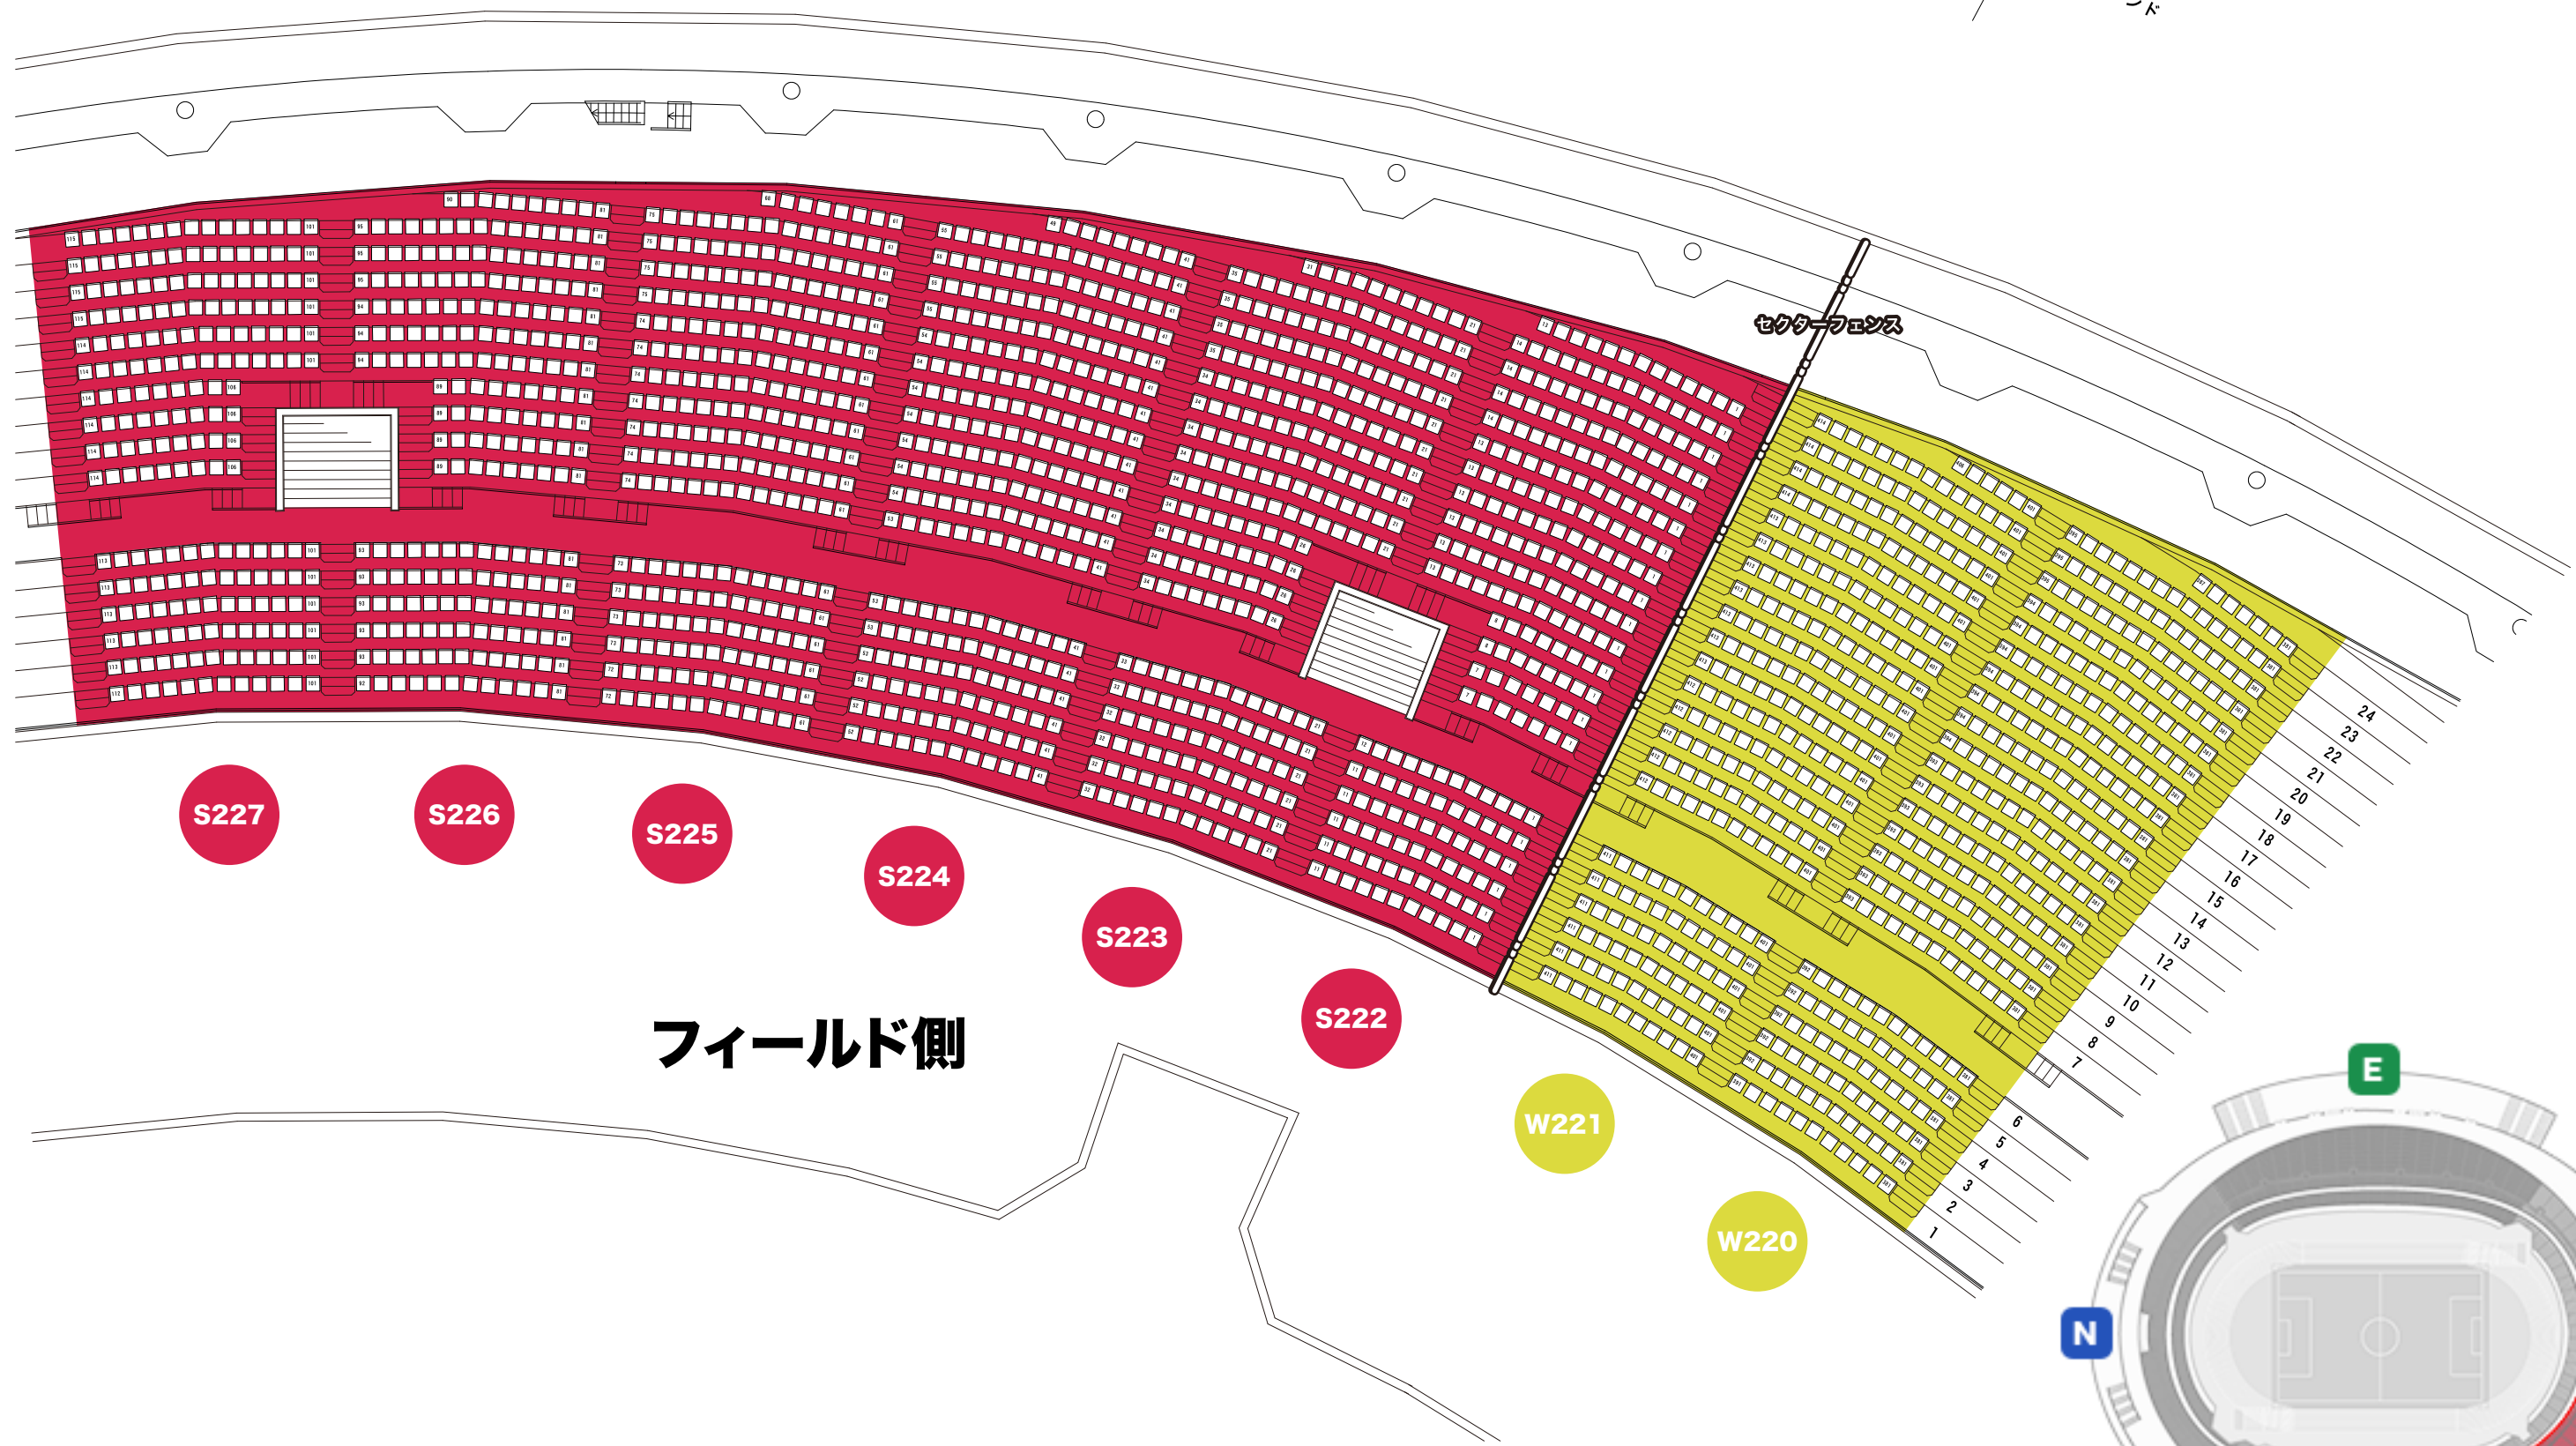

南サイドスタンド
メインスタンド

S227

S226

S225

S224

S223

S222

W221

W220

フィールド側