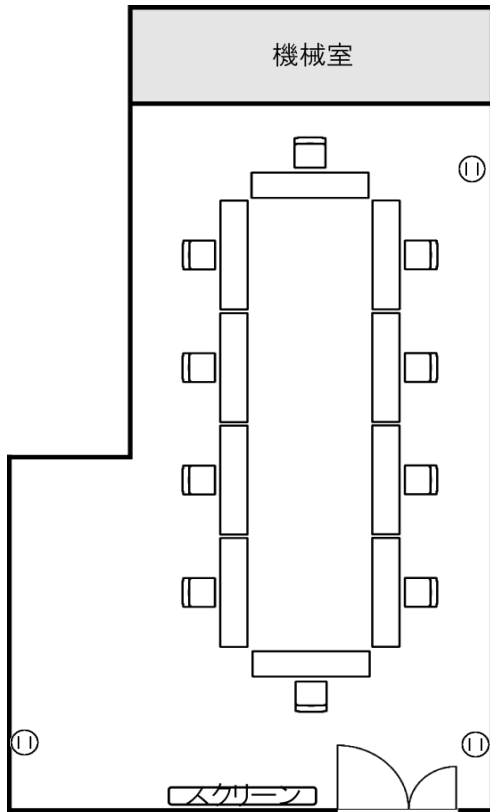

令和2年7月1日～当面の間、定員を減数します。(30名 → 10名)

廊下

㊦…100Vコンセント ※この部屋は1回線・1,500Wまでご利用できます。